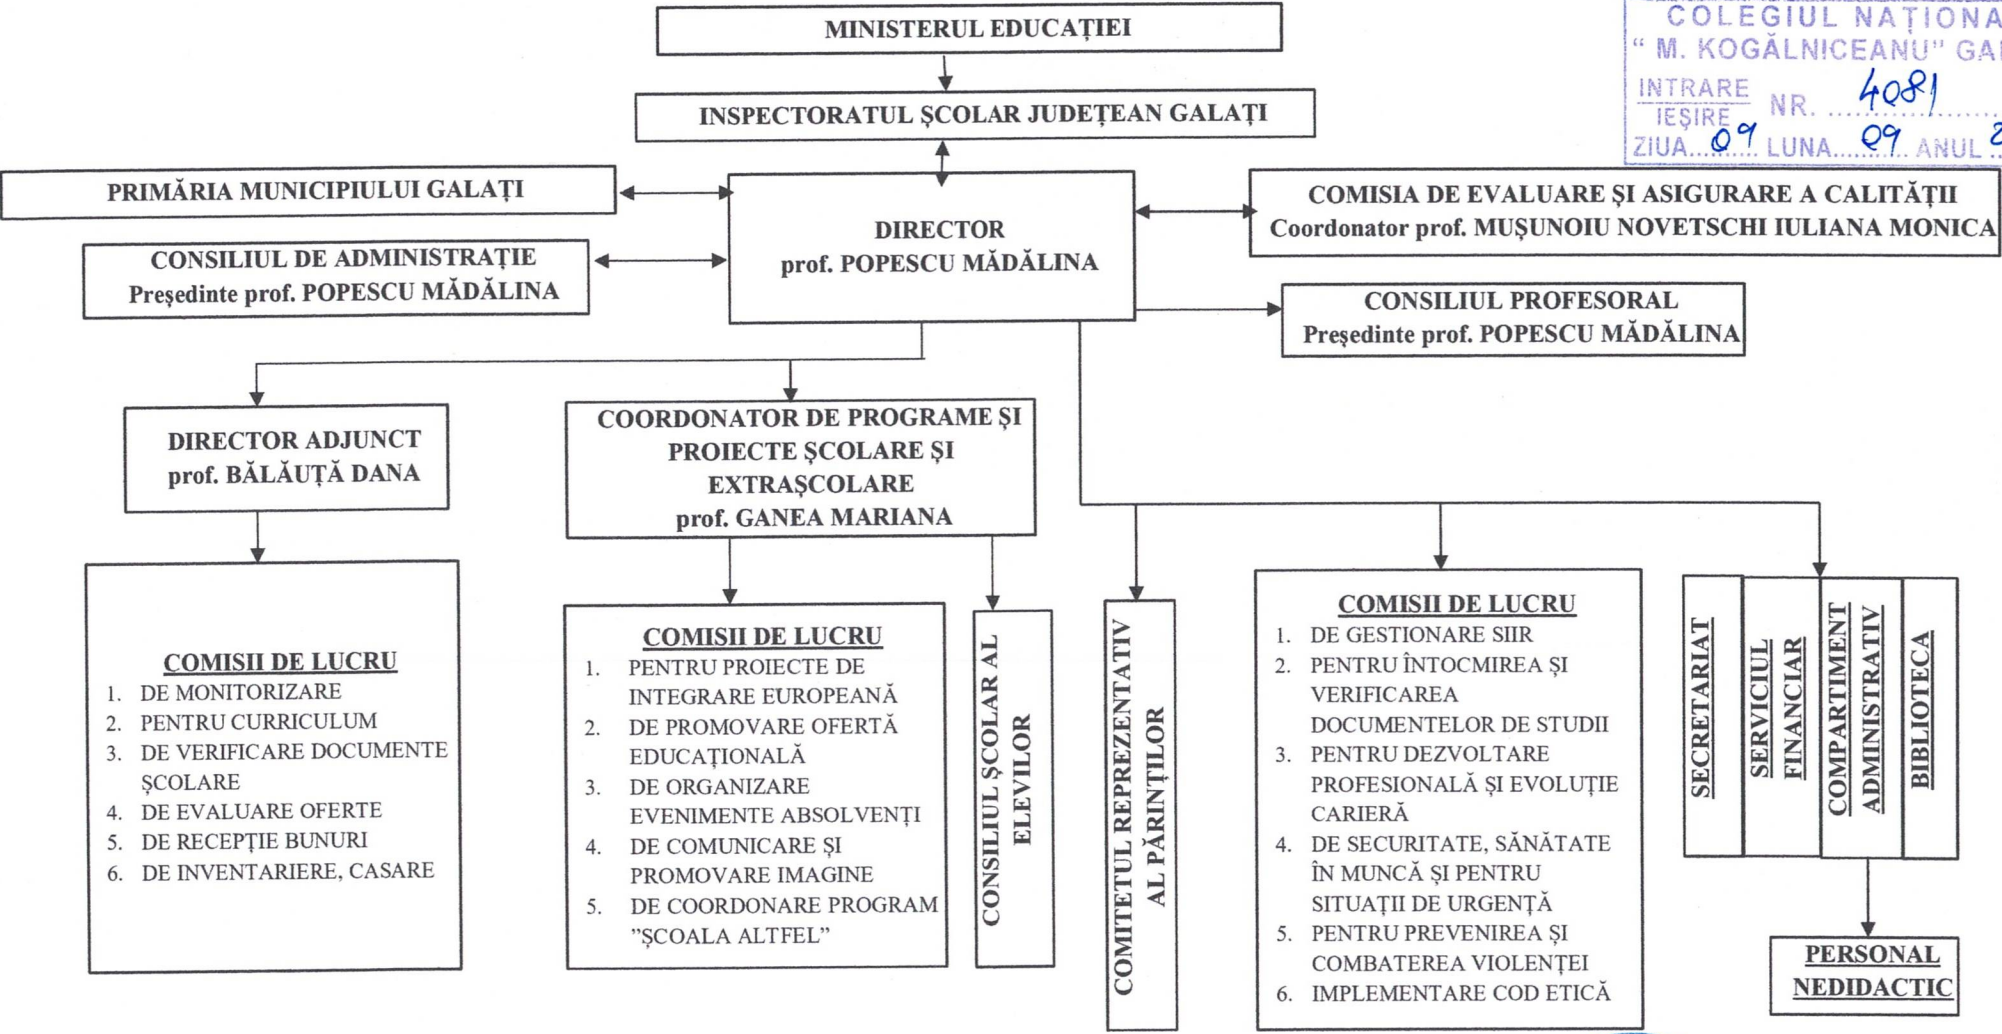

ORGANIGRAMA COLEGIUL NAȚIONAL "MIHAIL KOGĂLNICEANU" GALAȚI AN ȘCOLAR 2022-2023

COLEGIUL NAȚIONAL
"M. KOGĂLNICEANU" GALAȚI
INTRARE NR. 4081
IEȘIRE NR.
ZIUA 09 LUNA 09 ANUL 2022

Aprobată în ședința Consiliul de Administrație din 09.09.2022 și Hotărârea CA nr 9 din 2022