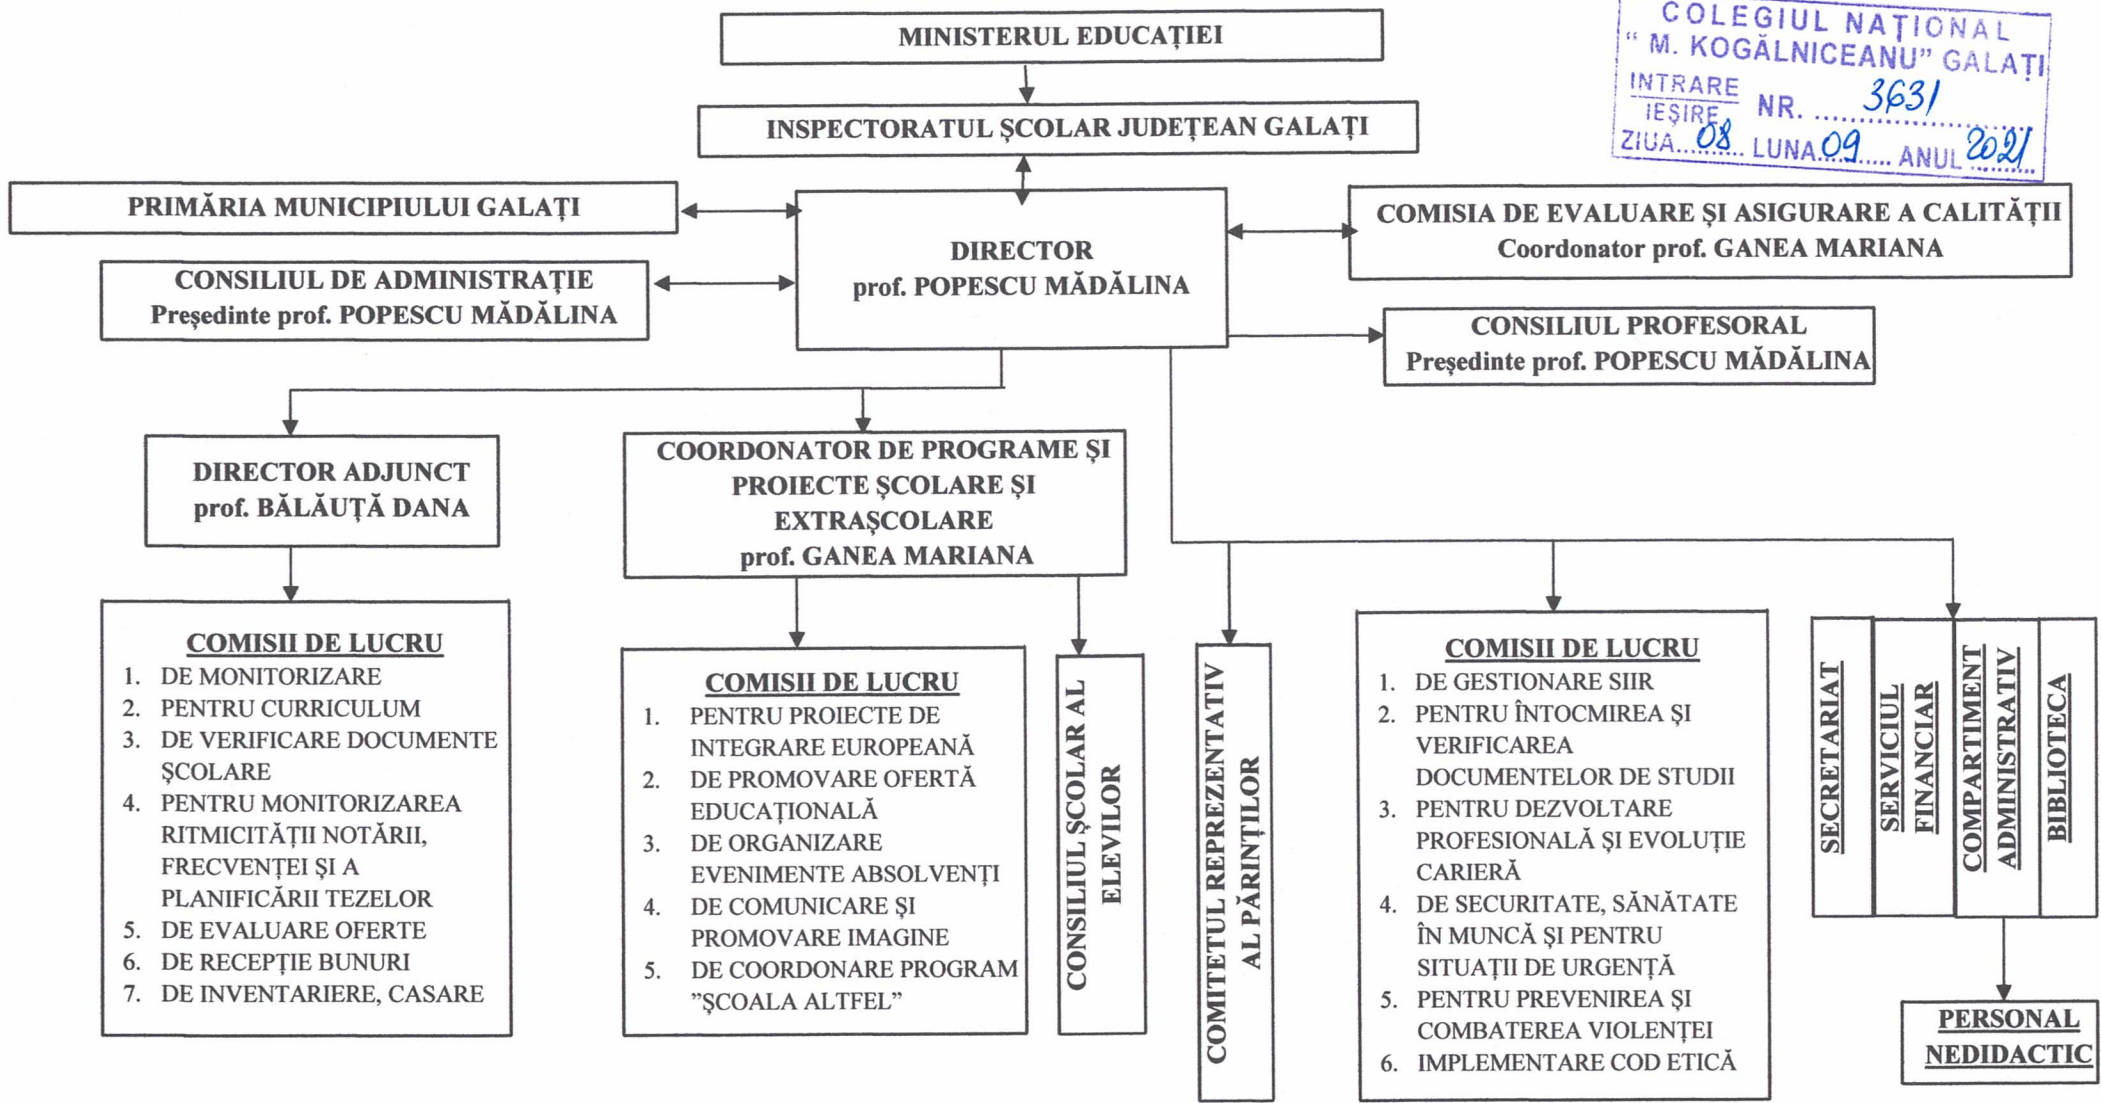

ORGANIGRAMA COLEGIUL NAȚIONAL "MIHAIL KOGĂLNICEANU" GALAȚI AN ȘCOLAR 2021-2022

COLEGIUL NAȚIONAL
"M. KOGĂLNICEANU" GALAȚI
 INTRARE NR. 3631
 IEȘIRE ZIUA 08 LUNA 09 ANUL 2021

Director
 prof. Popescu Mădălina
Fuzru

Aprobată în ședința Consiliul de Administrație din 10.09.2021 și Hotărârea CA nr 27 din 10.09.2021