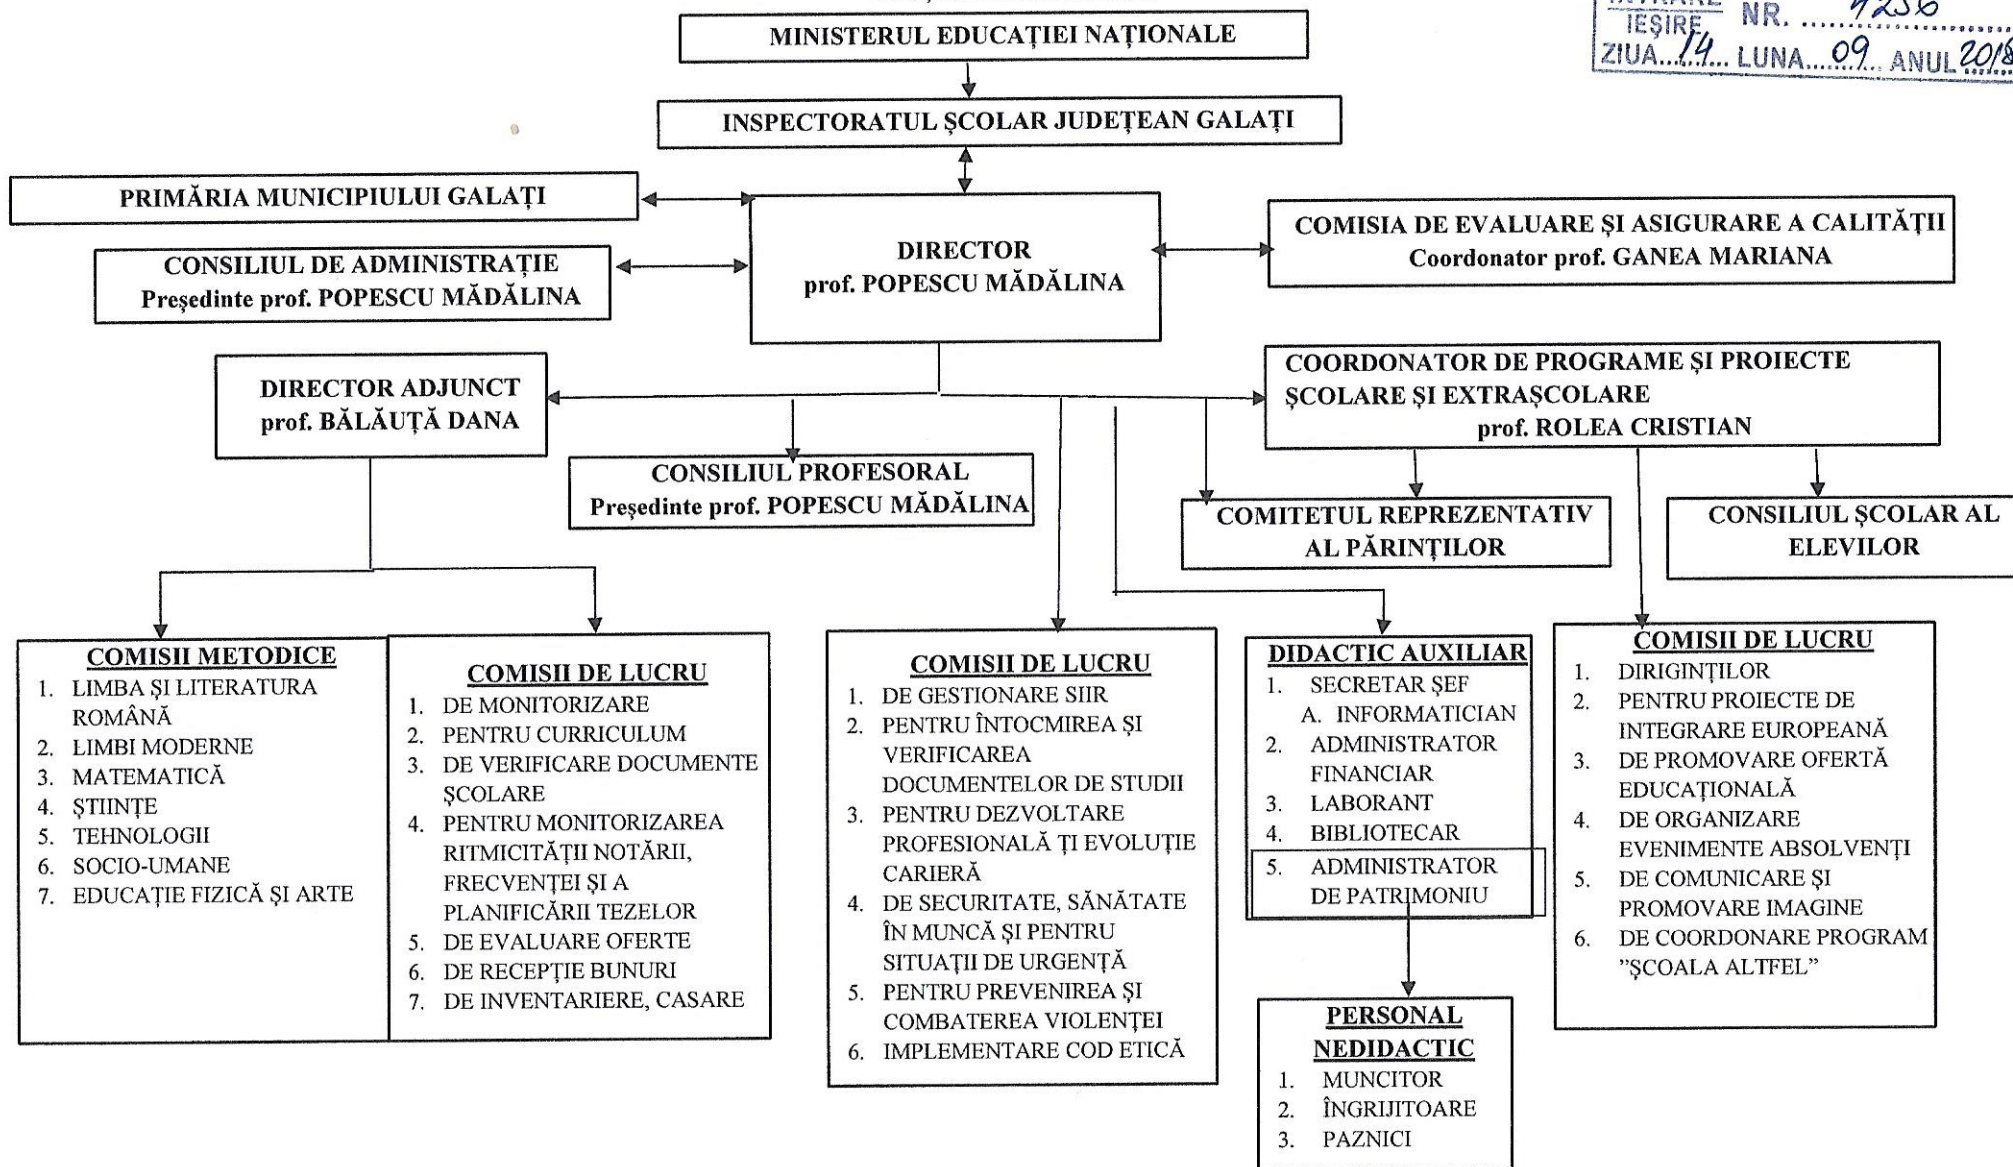

**ORGANIGRAMA COLEGIULUI NAȚIONAL "MIHAIL KOGĂLNICEANU" GALAȚI
AN ȘCOLAR 2018-2019**

COLEGIUL NAȚIONAL
"M. KOGĂLNICEANU" GALAȚI
INTRARE NR. *4256*
IEȘIRE
ZIUA...*14*... LUNA...*09*... ANUL *2018*

Aprobată în ședința Consiliul de Administrație din *14.09.2018* și Hotărârea CA nr *14* din *14.09.2018*.